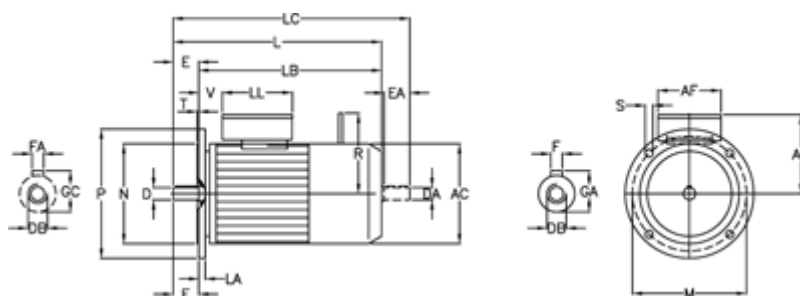

Varenummer: 25055414406751

Beskrivelse: Bonfiglioli Bremsemotor BE80A-4-FD10 0.55KW  
1400 o/min 3x230/400v 50HZ IE2 DC bremse IP55 10 B5R rustfast

## Mål

A/F = 98	EA = 40	LC = 388	V = 41
AC = 156	F = 6	LL = 133	
AD = 143	FA = 6	M = 165	
D = 19	GA = 21.5	N = 130	
DA = 19	GC = 21.5	P = 200	
DB = M6	L = 346	R = 129	
DB1 = M6	LA = 11.5	S = 11.5	
E = 40	LB = 306	T = 3.5	